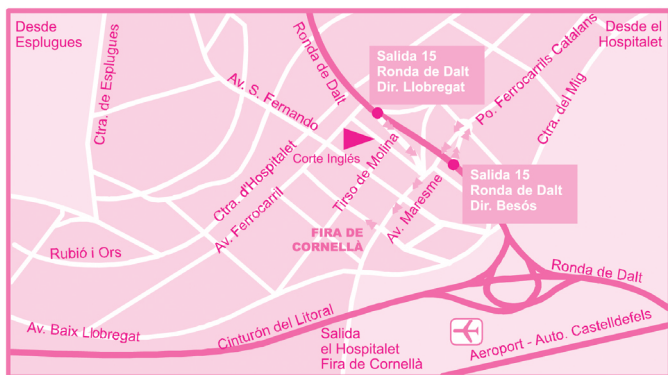

MEDIOS DE TRANSPORTE

COCHE

Ronda de Dalt, salida 15.

A 200 metros de El Corte Inglés de Cornellà.

Aparcamiento fácil en la zona.

METRO

Línea 5 - Parada Cornellà.

A 20 minutos de la Fira de Cornellà a pie.

AUTOBUSES

Urbanos 67 y 68. Barcelona - Esplugues - Cornellà.

A 50 metros de la Fira de Cornellà.

FFCC

Plaça d'Espanya. Parada Almeda.

A 100 metros de la Fira de Cornellà.

Ofrecido por: